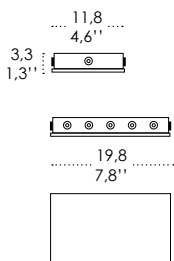

Rosone per sospensioni multiple (supporti di decentramento esclusi) Canopy for hanging multiple lamps (decentralisation supports not included)

Rosone per sospensione 1-12 luci
Canopy for hanging lamp 1-12 lights

ZA-LGR0411 grigio / grey
ZA-LGR0401 bianco / white

Supporto singolo per decentramento cavo.
Single support for cable decentralisation.

ZA-LGR0100 grigio / grey
ZA-LGR0200 bianco / white
ZA-LGR0300 ottone brunito spazzolato
brushed burnished brass

1,5
0,6"